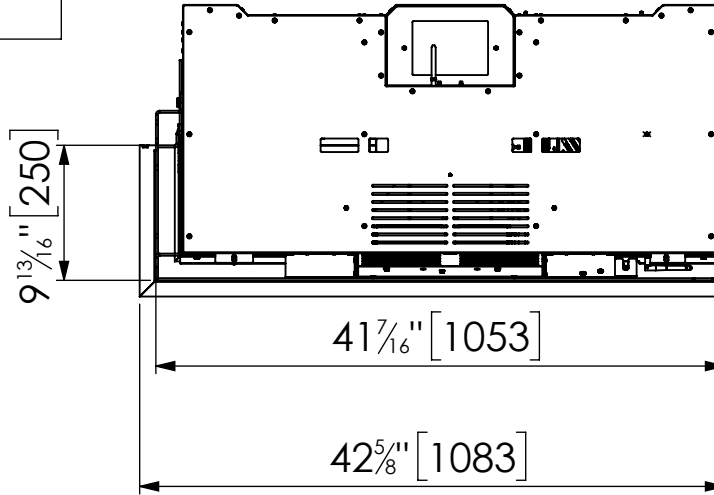

# Virtuo 100/2 Evolve, NA-Left (Luxus Corner 40e)

dim" = inch  
[dim] = mm