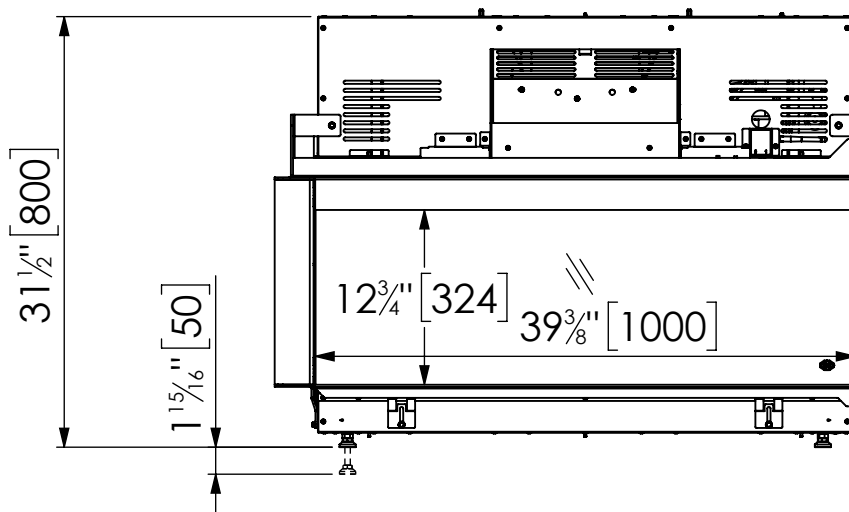

# Virtuo 100/2 Evolve, NA-Left (Luxus Corner 40e)

dim" = inch  
[dim] = mm