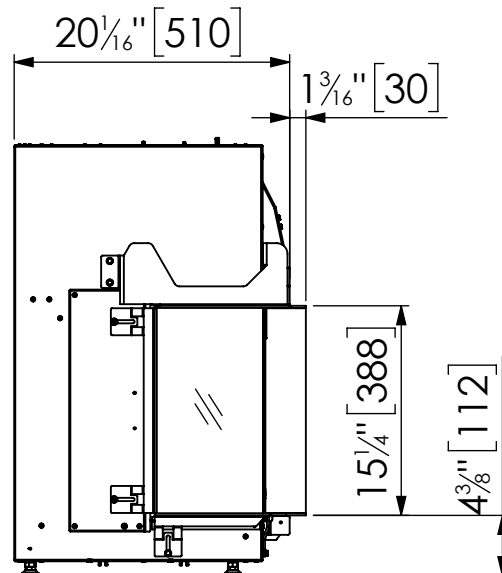

# Virtuo 100/2 Evolve, NA-Left (Luxus Corner 40e)

dim" = inch  
[dim] = mm