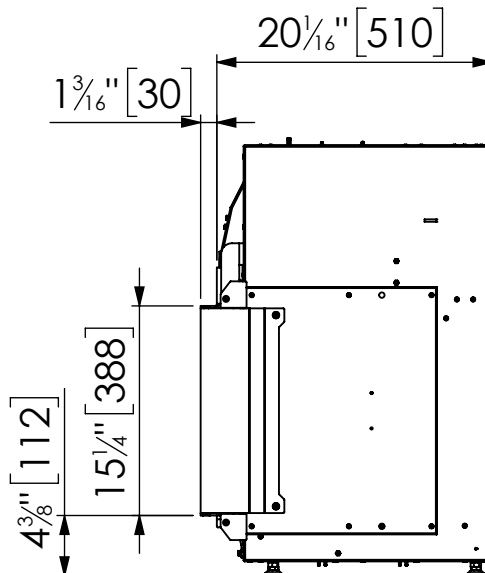

# Virtuo 100 Evolve, NA (Lexus 40e)

dim" =mm  
[dim]=inch