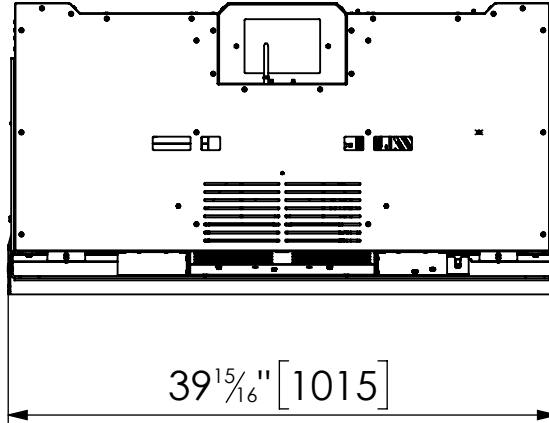

# Virtuo 100 Evolve, NA (Lexus 40e)

dim" =mm  
[dim]=inch