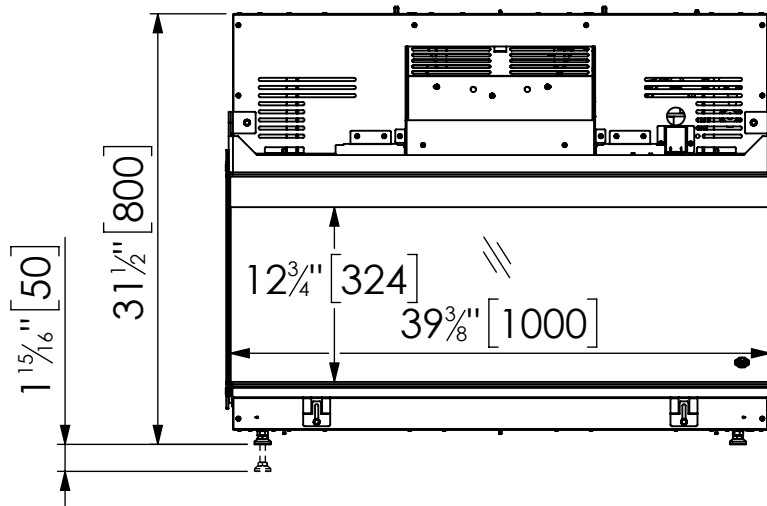

# Virtuo 100 Evolve, NA (Lexus 40e)

dim" =mm  
[dim]=inch